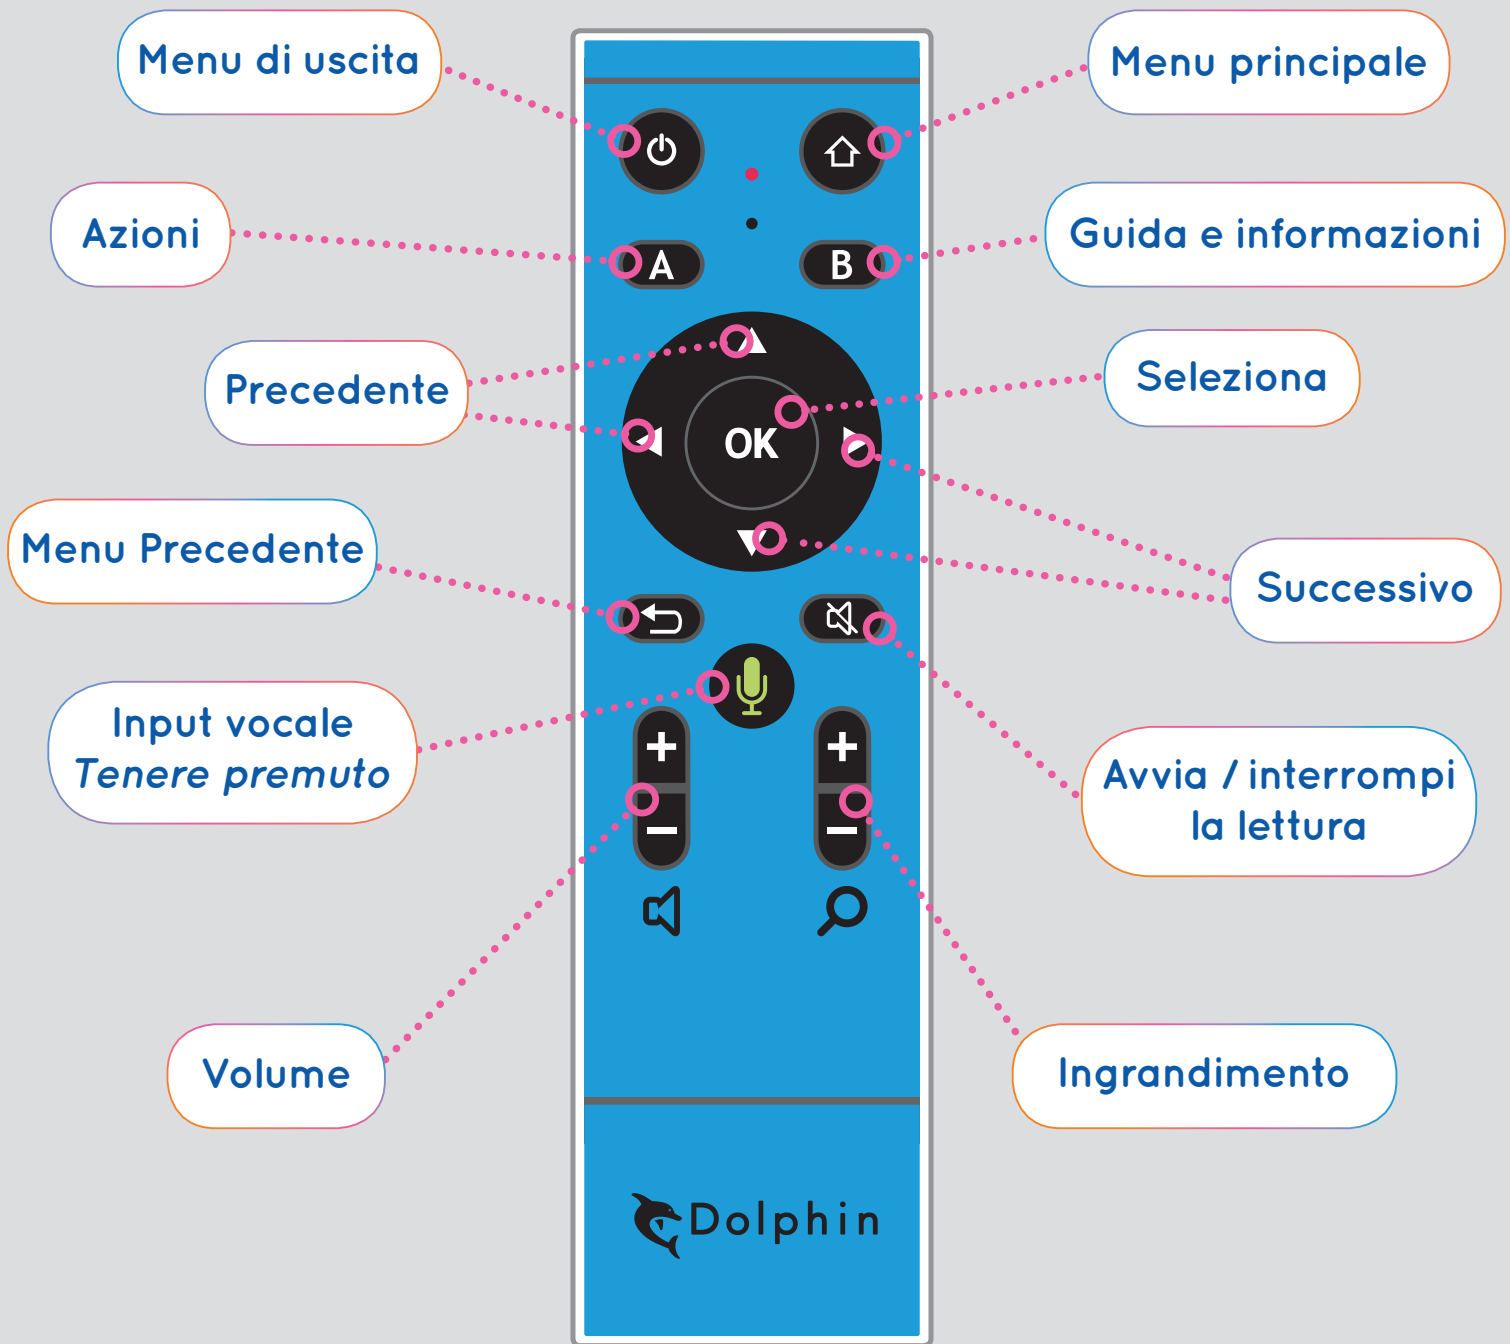

GUIDA RAPIDA PER L'USO DEL TELECOMANDO

Non dimenticare di collegare il piccolo ricevitore USB ad una porta USB del tuo computer. Lo troverai nella confezione, insieme al telecomando.

Per aiuto e assistenza contatta il numero **02 345 0989**

O scrivi una email a info@voicesystems.it

O consulta la pagina

YourDolphin.com/support